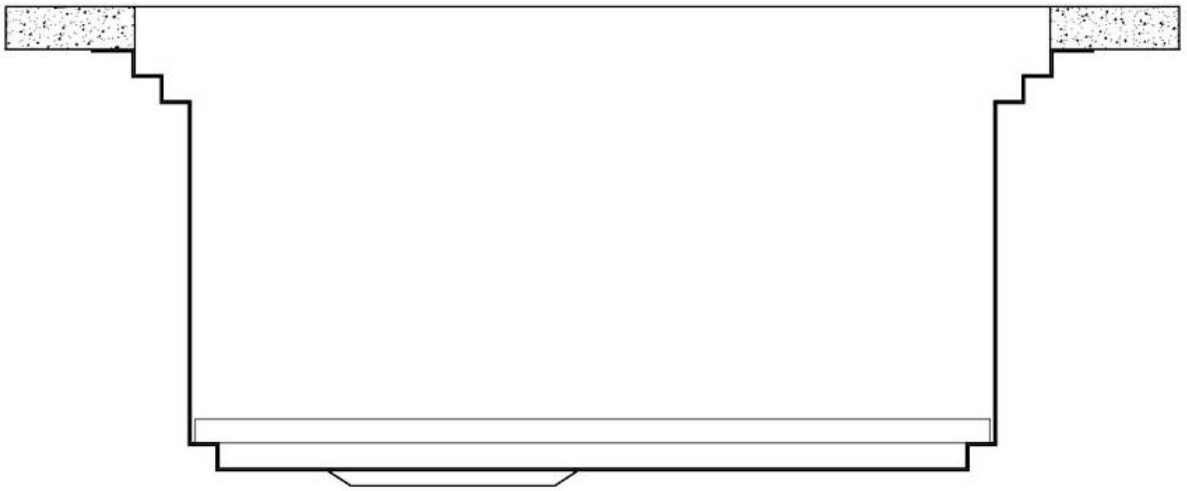

Compatible accessories/Accessori compatibili:

8100 602

750

426

Cut out size - Dimensioni per foratura top

GALERÍA

EL PAQUETE INCLUYE

Rejillas Black Milanello
8100 602