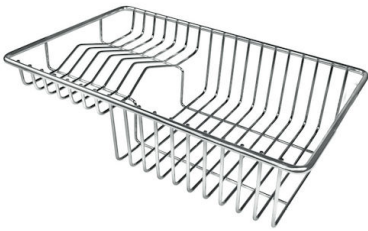

Compatible accessories/Accessori compatibili:

8100 602

750

426

Cut out size - Dimensioni per foratura top

GALERÍA

EL PAQUETE INCLUYE

Rejillas Black Milanello
8100 602

ACCESORIOS OPCIONALES

Cesta portaplatos inox
8100 303

* sólo en combinación con el accesorio
8644 101

Cubeta perforada inoxidable
8156 000

Rejilla portaplatos
8100 306

**Rejilla portaplatos inox sólo se
puede utilizar en combinación con
los accesorios 8644 003**
8100 154