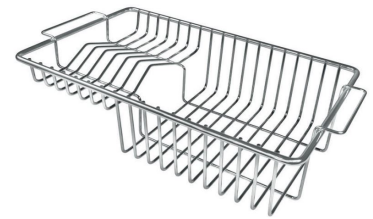

ACCESORIOS OPCIONALES

Cesta portaplatos inox
8100 303

* sólo en combinación con el accesorio
8644 101

Cubeta perforada inoxidable
8156 000

Rejilla portaplatos
8100 306

**Rejilla portaplatos inox sólo se
puede utilizar en combinación con
los accesorios 8644 003**
8100 154

Tabla de corte de HPDE
8657 001

Tabla de corte Twin in HDPE
8644 101

Bandeja perforada inox

8151 000

* sólo en combinación con el accesorio
8644 101

**Kit rallador con soporte para anillo
y bandeja de recogida de alimentos**